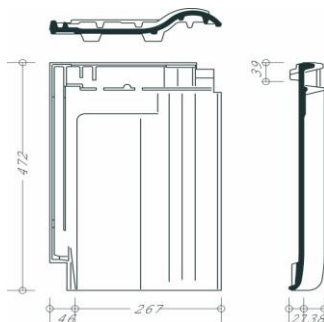

Техническая информация:

Расход: 9,4 – 10,1 шт/м²
 Средняя длина покрытия: 370–400 мм
 Средняя ширина покрытия: ок. 267 мм
 Вес 1 шт. черепицы: 4,0 кг
 Рекомендуемый уклон кровли: от 16°

Наименование	Ед.изм.	Натуральный красный			Медный ангоб			Темно-коричневый ангоб			Антрацит ангоб		
		Акция прайс-лист	Дилерская цена	Скидка	Акция прайс-лист	Дилерская цена	Скидка	Акция прайс-лист	Дилерская цена	Скидка	Акция прайс-лист	Дилерская цена	Скидка
Рядовая черепица	евро/шт	1,57	1,44	8,3%	1,73	1,58	8,7%	1,73	1,58	8,7%	1,73	1,58	8,7%
	евро/м ²	14,76	13,54	8,3%	16,26	14,85	8,7%	16,26	14,85	8,7%	16,26	14,85	8,7%
Коньковая черепица	евро/шт	11,44	8,58	25,0%	12,08	9,06	25,0%	12,08	9,06	25,0%	12,08	9,06	25,0%
Боковая черепица	евро/шт	12,20	9,15	25,0%	17,28	12,96	25,0%	17,28	12,96	25,0%	17,28	12,96	25,0%
Вентиляционная черепица	евро/шт	15,29	11,47	25,0%	16,17	12,13	25,0%	16,17	12,13	25,0%	16,17	12,13	25,0%
Коньковый торцевой элемент	евро/шт	11,98	8,99	25,0%	12,50	9,38	25,0%	12,50	9,38	25,0%	12,50	9,38	25,0%
Начальная хребтовая черепица	евро/шт	33,81	25,36	25,0%	40,94	30,71	25,0%	40,94	30,71	25,0%	40,94	30,71	25,0%
Вальмовая черепица	евро/шт	132,15	99,11	25,0%	144,98	108,74	25,0%	144,98	108,74	25,0%	144,98	108,74	25,0%