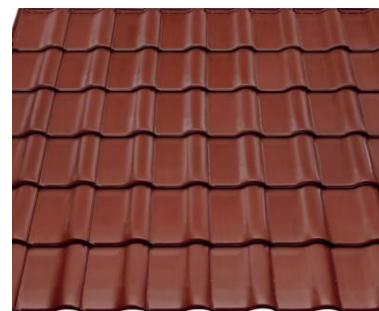

Техническая информация:

Расход: 9,4 – 10,1 шт/м²
Средняя длина покрытия: 370–400 мм
Средняя ширина покрытия: ок. 267 мм
Вес 1 шт. черепицы: 4,0 кг
Рекомендуемый уклон кровли: от 16°